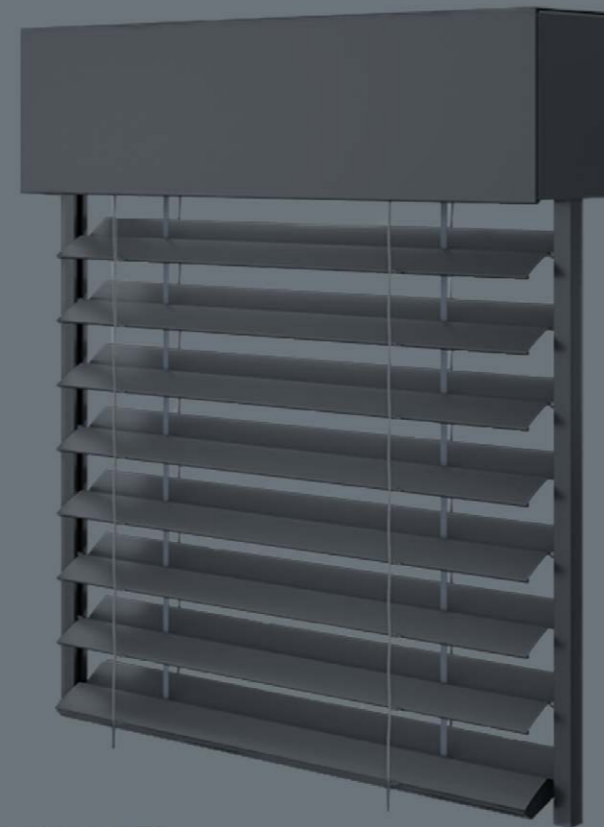

Venkovní žaluzie

Venkovní hliníkové a elektricky ovládané žaluzie

Lamela typ Z 90
Barva RAL 7016