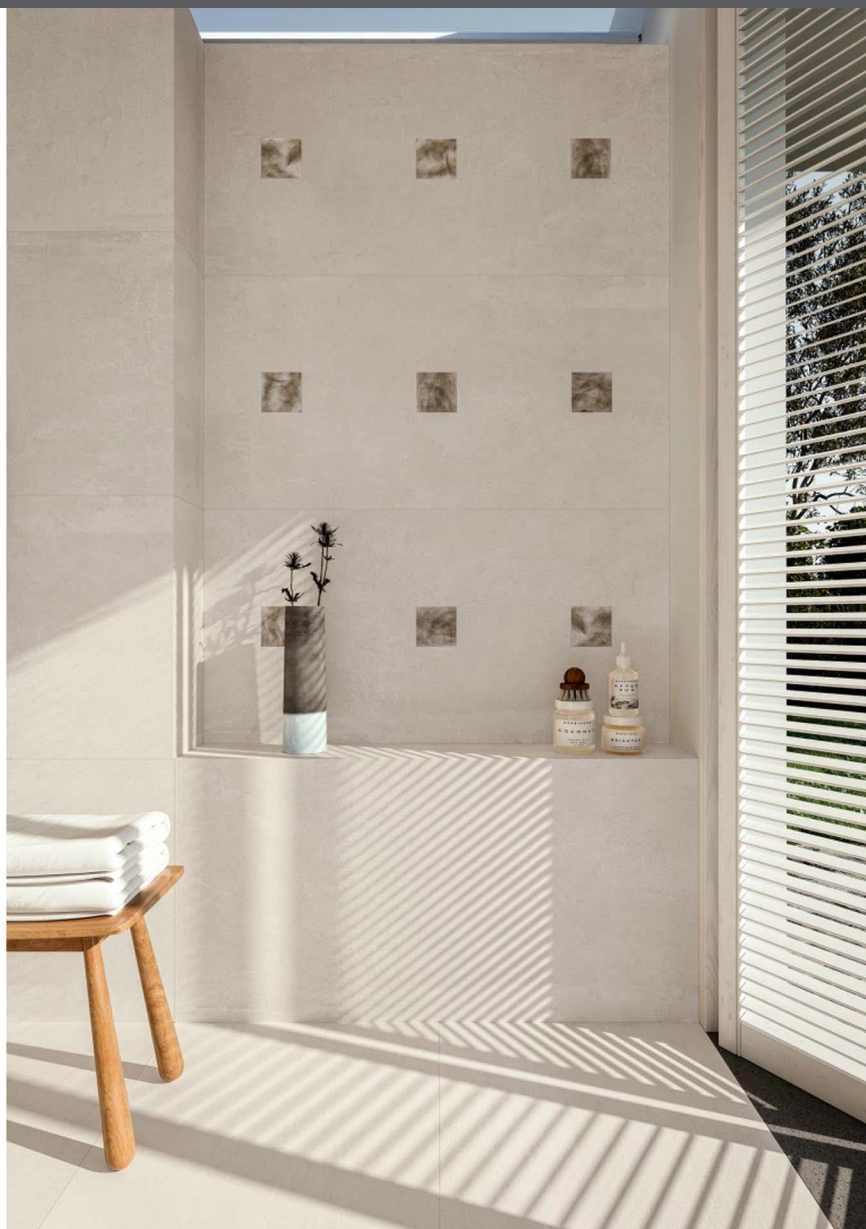

## O + D KOUPELNY + WC

Rozměry | 30x60 cm, 60x60 cm

IMOLA AZUMA keramická matná slinutá dlažba, rektifikovaná, nemrazuvzdorná, odstínové odchylky V2, tloušťka 10 mm

sand

ivory

hazelnut

taupe

white